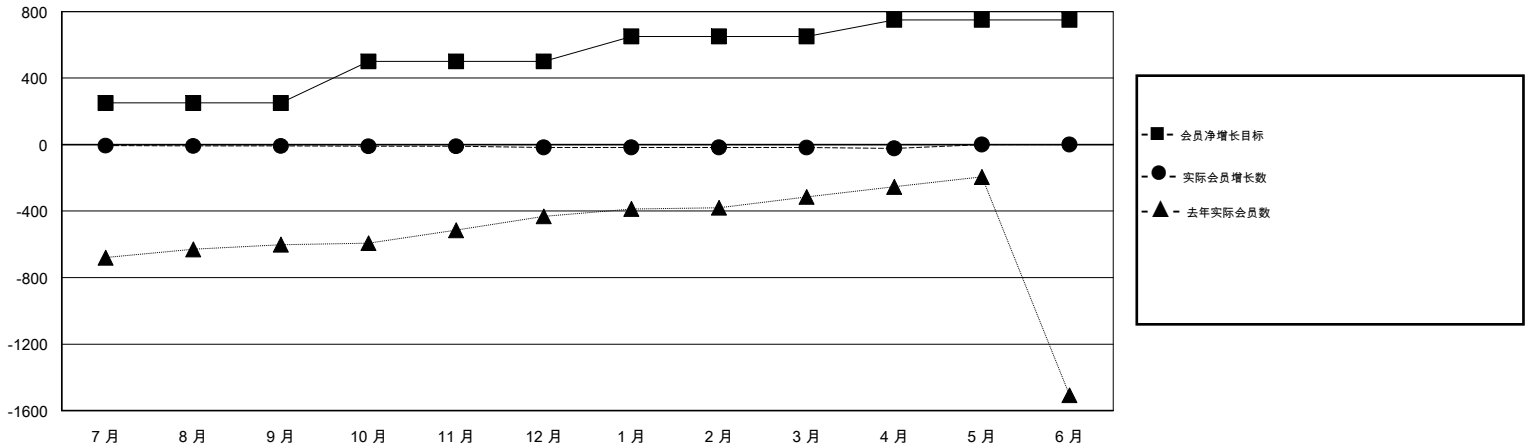

MONTHLY MEMBERSHIP PROGRESS REPORT

District 387

Results as of: 04/30/2019

GMT: ZIYU LIN

地点 CHINA

GMT宪章区

分会				位会员@每位须缴			
成果 2018-2019				成果 2018-2019			
季	新分会目标	新会	会员流失的分会	季	会员净增长目标	实际会员增长数	实际退会会员 (包括转会)
7月/8月/9月	0	0	8	7月/8月/9月	250	20	15
10月/11月/12月	0	0	0	10月/11月/12月	250	11	12
1月/2月/3月	0	0	0	1月/2月/3月	150	3	2
4月/5月/6月	0	0	0	4月/5月/6月	100	15	16

目标与实际新会累积

目标和实际会员累积

已取消的分会: 8

15 CLUBS OF 93 增添1位或以上的新会员

性别分布

男 1,125 (61.64%)
 女 700 (38.36%)
 年度女性会员百分比目标: 0%

放弃的会员

[点击这里取得累计会员数据](#)