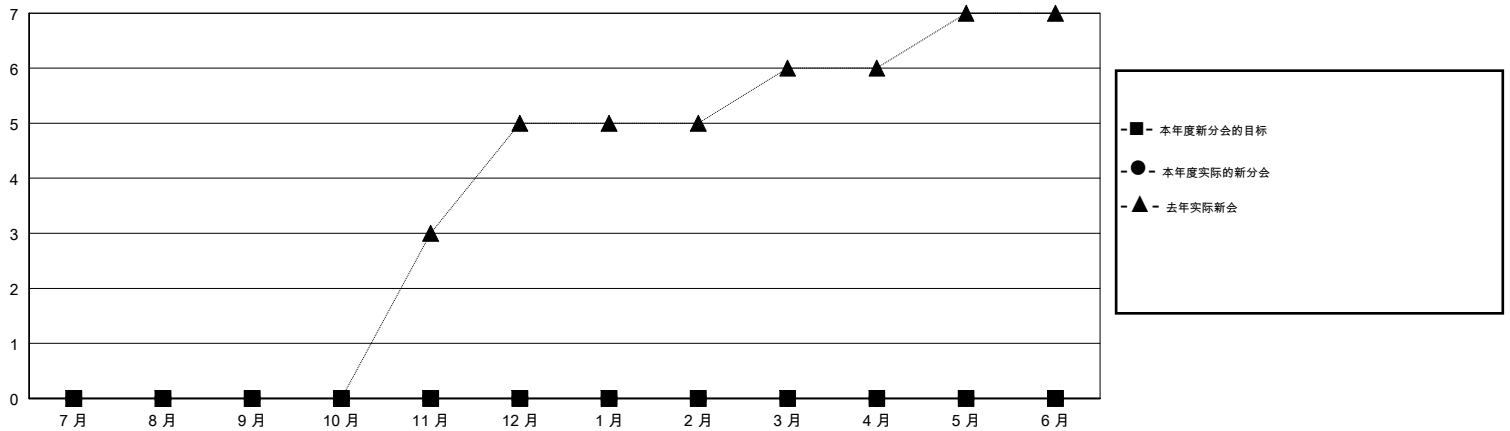

MONTHLY MEMBERSHIP PROGRESS REPORT

District 387

Results as of: 04/30/2019

GMT: ZIYU LIN

地点 CHINA

GMT宪章区

分会				位会员@每位须缴			
成果 2018-2019				成果 2018-2019			
季	新分会目标	新会	会员流失的分会	季	会员净增长目标	实际会员增长数	实际退会会员 (包括转会)
7月/8月/9月	0	0	8	7月/8月/9月	250	20	15
10月/11月/12月	0	0	0	10月/11月/12月	250	11	12
1月/2月/3月	0	0	0	1月/2月/3月	150	3	2
4月/5月/6月	0	0	0	4月/5月/6月	100	15	16

目标与实际新会累积

目标和实际会员累积

已取消的分会: 8

15 CLUBS OF 93 增添1位或以上的新会员

性别分布

男 1,125 (61.64%)
 女 700 (38.36%)
 年度女性会员百分比目标: 0%

放弃的会员

[点击这里取得累计会员数据](#)